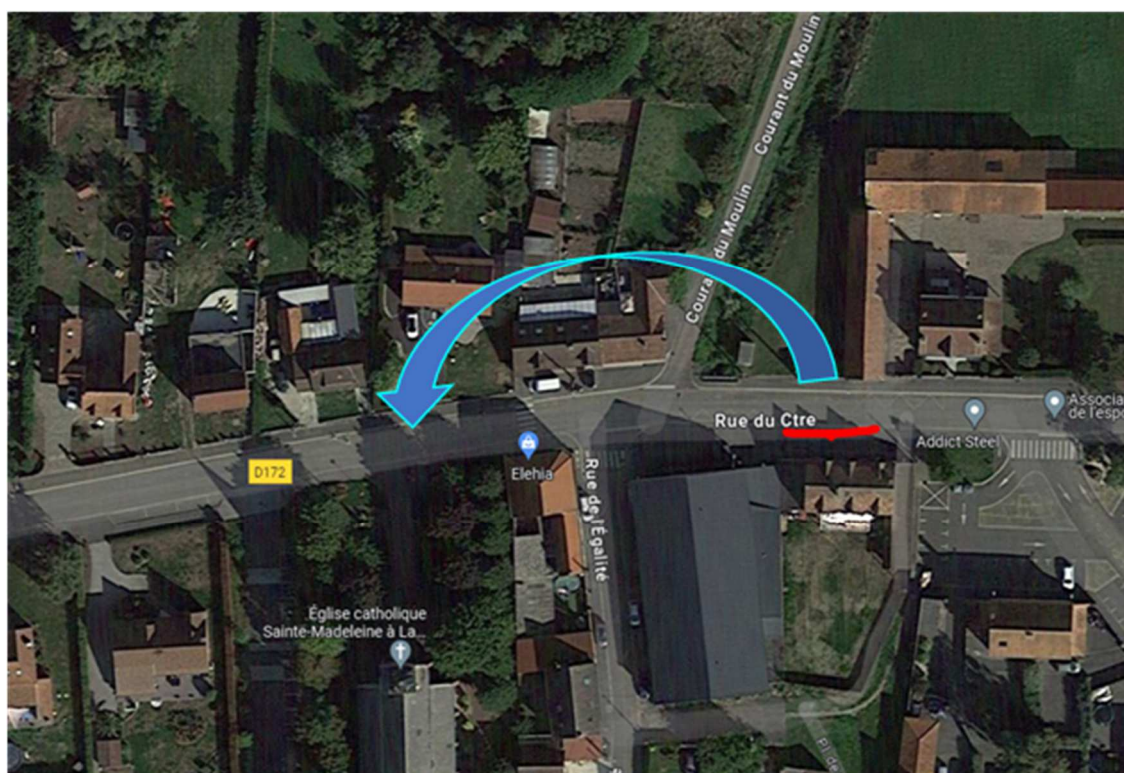

ATTENTION

LA FOSSE LESTREM

En raison de la progression des travaux à La Fosse Lestrem, l'arrêt "La Fosse" sera inaccessible du vendredi 02 février au mercredi 7 février inclus. Le report se fait à un arrêt temporaire devant l'église de la Fosse.